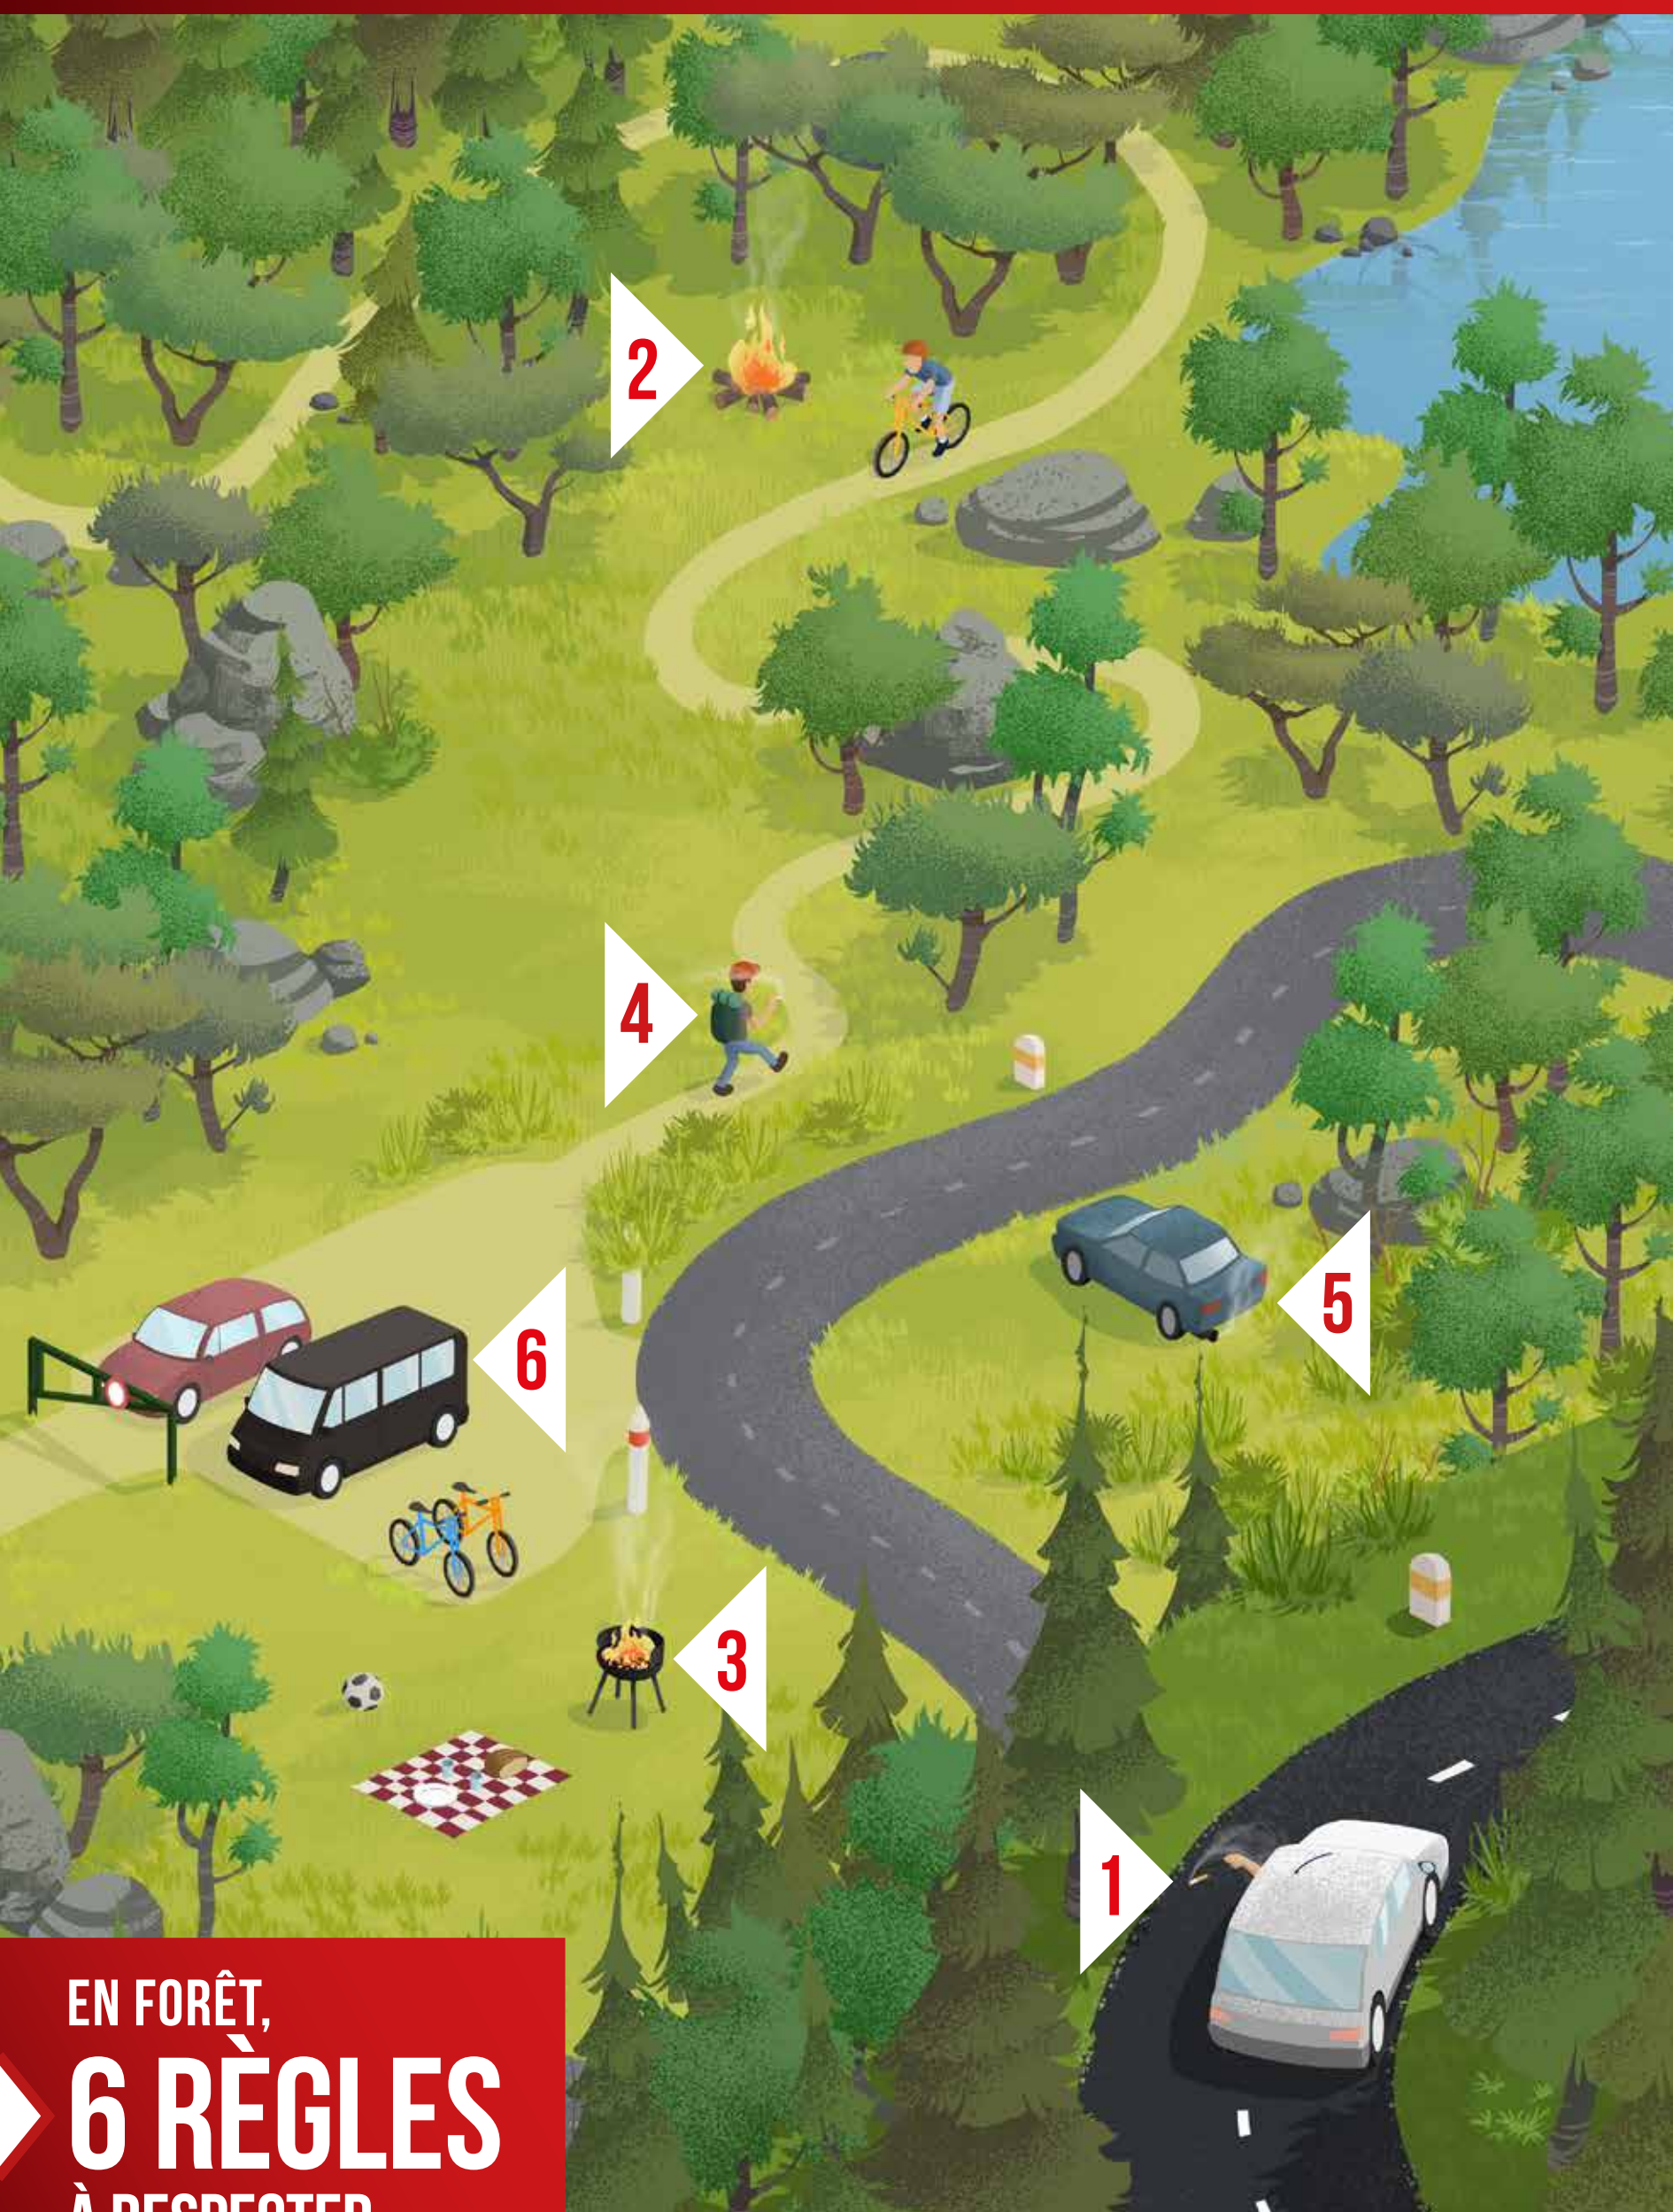

NE JOUEZ PAS AVEC LE FEU

EN FORÊT, 6 RÈGLES À RESPECTER

- 1 PAS DE MÉGOT JETÉ DE SON VÉHICULE
- 2 PAS DE FEUX DE CAMP
- 3 NI BARBECUES EN FORÊT
- 4 NE PAS FUMER EN FORÊT

5 NE PAS STATIONNER SUR LES ZONES HERBEUSES

6 NE PAS GARER SON VÉHICULE DEVANT UNE BARRIÈRE DFCI

En forêt et à moins de 200 m d'un espace boisé, l'usage du feu est **STRICTEMENT INTERDIT** toute l'année.